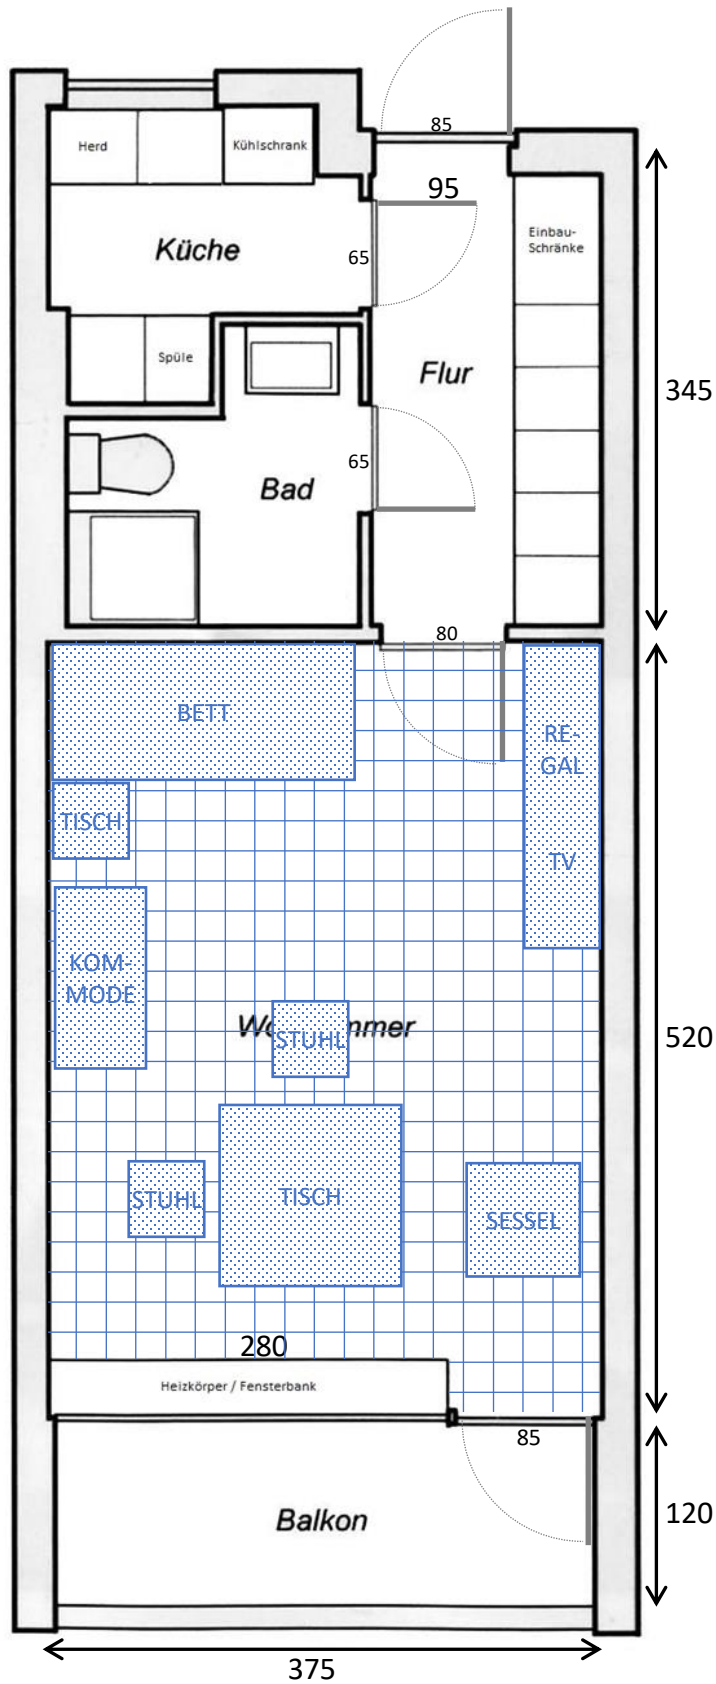

ELSE VOSS STIFTUNG

Seniorenwohnanlage

Wohnungs-Grundriss

Maßstab 1:50

Alles Circa-cm-Maße

Kästchengröße 20 x 20 cm

Stand: 09.02.2024

ELSE VOSS STIFTUNG

Seniorenwohnanlage

Wohnungs-Grundriss
Maßstab 1:50
Alles Circa-cm-Maße
Kästchengröße 20 x 20 cm
Stand: 09.02.2024

ELSE VOSS STIFTUNG

Seniorenwohnanlage

Wohnungs-Grundriss
Maßstab 1:50
Alles Circa-cm-Maße
Kästchengröße 20 x 20 cm
Stand: 09.02.2024

ELSE VOSS STIFTUNG

Seniorenwohnanlage

Wohnungs-Grundriss

Maßstab 1:50

Alles Circa-cm-Maße

Kästchengröße 20 x 20 cm

Stand: 09.02.2024