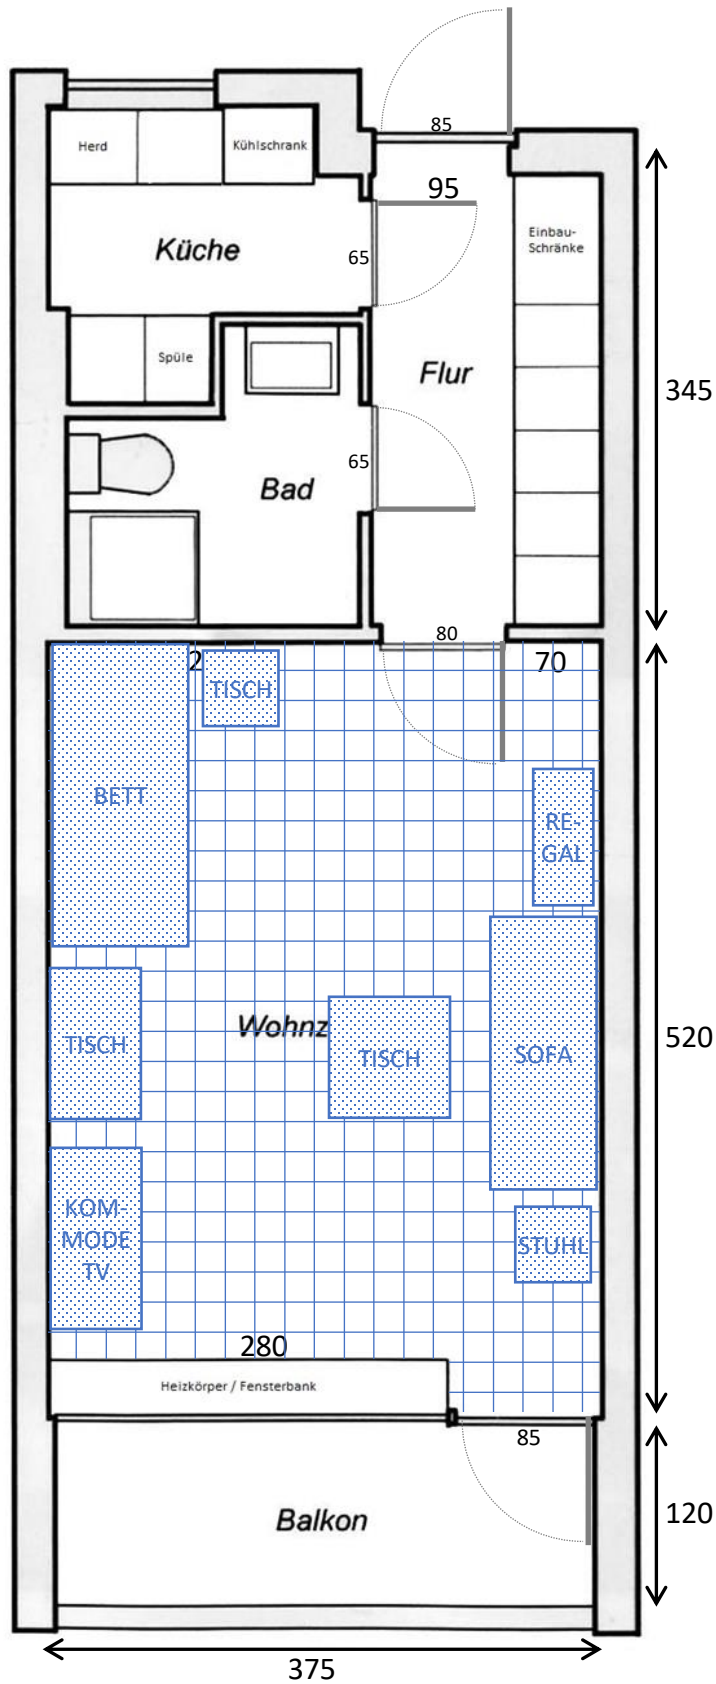

ELSE VOSS STIFTUNG

Seniorenwohnanlage

Wohnungs-Grundriss

Maßstab 1:50

Alles Circa-cm-Maße

Kästchengröße 20 x 20 cm

Stand: 09.02.2024

ELSE VOSS STIFTUNG

Seniorenwohnanlage

Wohnungs-Grundriss
Maßstab 1:50
Alles Circa-cm-Maße
Kästchengröße 20 x 20 cm
Stand: 09.02.2024

ELSE VOSS STIFTUNG

Seniorenwohnanlage

Wohnungs-Grundriss
Maßstab 1:50
Alles Circa-cm-Maße
Kästchengröße 20 x 20 cm
Stand: 09.02.2024

ELSE VOSS STIFTUNG

Seniorenwohnanlage

Wohnungs-Grundriss

Maßstab 1:50

Alles Circa-cm-Maße

Kästchengröße 20 x 20 cm

Stand: 09.02.2024