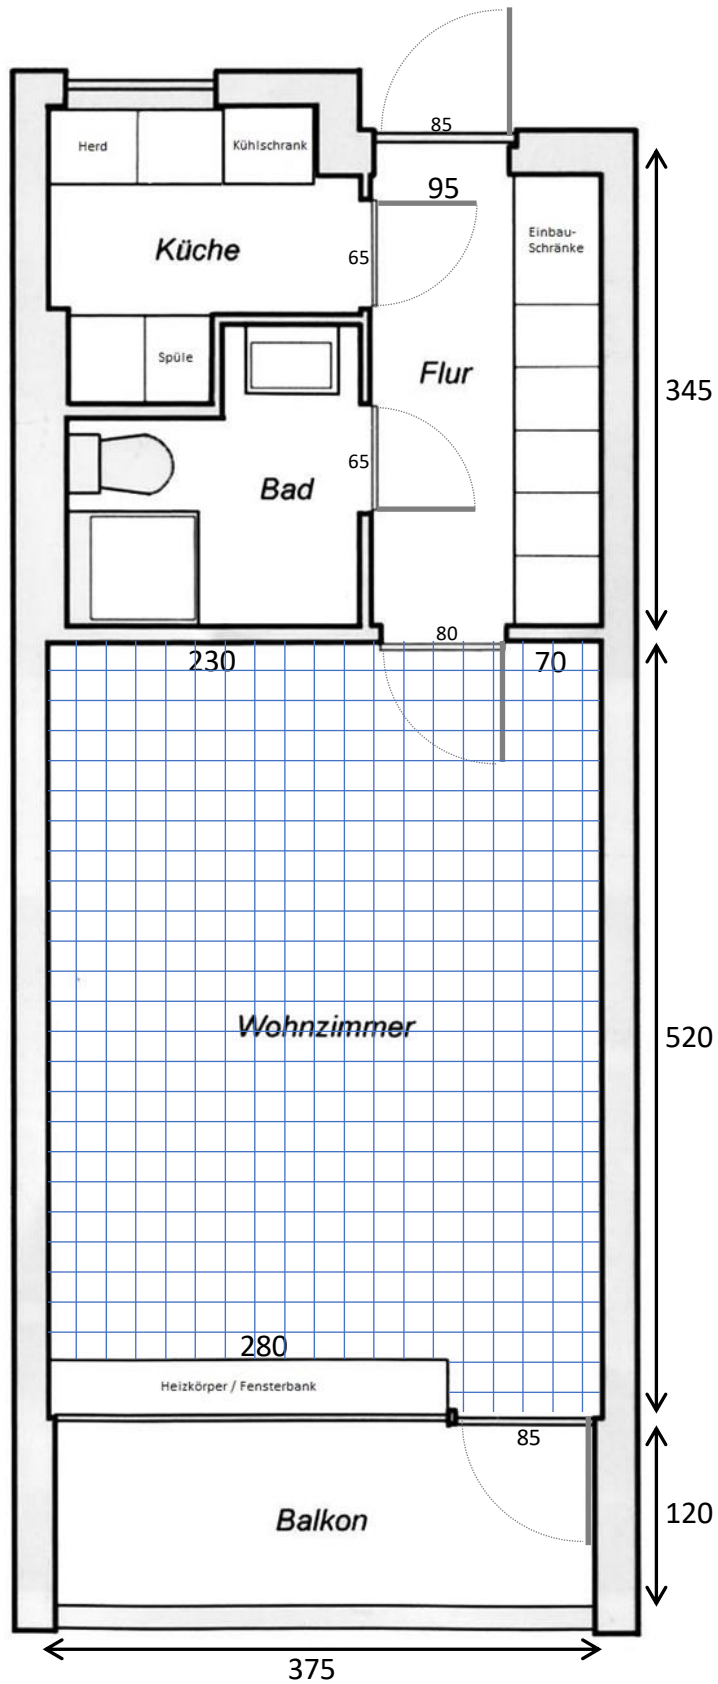

ELSE VOSS STIFTUNG

Seniorenwohnanlage

Wohnungs-Grundriss

Maßstab 1:50

Alles Circa-cm-Maße

Kästchengröße 20 x 20 cm

Stand: 09.02.2024

ELSE VOSS STIFTUNG

Seniorenwohnanlage

Wohnungs-Grundriss
Maßstab 1:50
Alles Circa-cm-Maße
Kästchengröße 20 x 20 cm
Stand: 09.02.2024

ELSE VOSS STIFTUNG

Seniorenwohnanlage

Wohnungs-Grundriss
Maßstab 1:50
Alles Circa-cm-Maße
Kästchengröße 20 x 20 cm
Stand: 09.02.2024

ELSE VOSS STIFTUNG

Seniorenwohnanlage

Wohnungs-Grundriss

Maßstab 1:50

Alles Circa-cm-Maße

Kästchengröße 20 x 20 cm

Stand: 09.02.2024